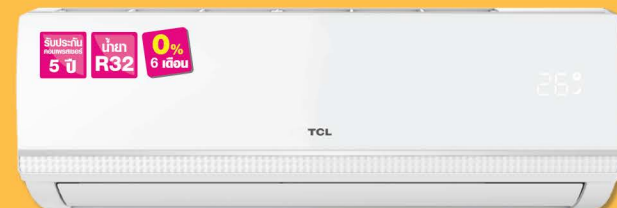

TCL
เครื่องปรับอากาศชนิดผนัง (60374651-654)

ขนาด (บีทียู)	รุ่น	ปกติ	พิเศษ
9,000	TAC-MFS10	12,290 บาท	8,990 บาท
12,000	TAC-MFS13	13,290 บาท	10,990 บาท
18,000	TAC-MFS19	20,490 บาท	15,940 บาท
24,000	TAC-MFS25	24,590 บาท	21,490 บาท

*ราคา บาท/เครื่อง (ราคาไม่รวมติดตั้ง)