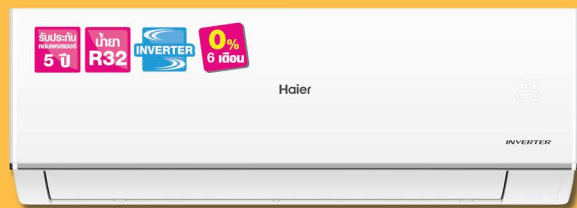

HAIER
เครื่องปรับอากาศชนิดผนัง (60380268-271)

ขนาด (บีทียู)	รุ่น	ปกติ	พิเศษ
9,000	HSU-09VQRA03T	14,990 บาท	11,990 บาท
12,000	HSU-12VQRA03T	16,990 บาท	13,990 บาท
18,000	HSU-18VQRA03T	20,990 บาท	16,490 บาท
24,000	HSU-24VQRA03T	27,990 บาท	26,990 บาท

*ราคา บาท/เครื่อง (ราคาไม่รวมติดตั้ง)